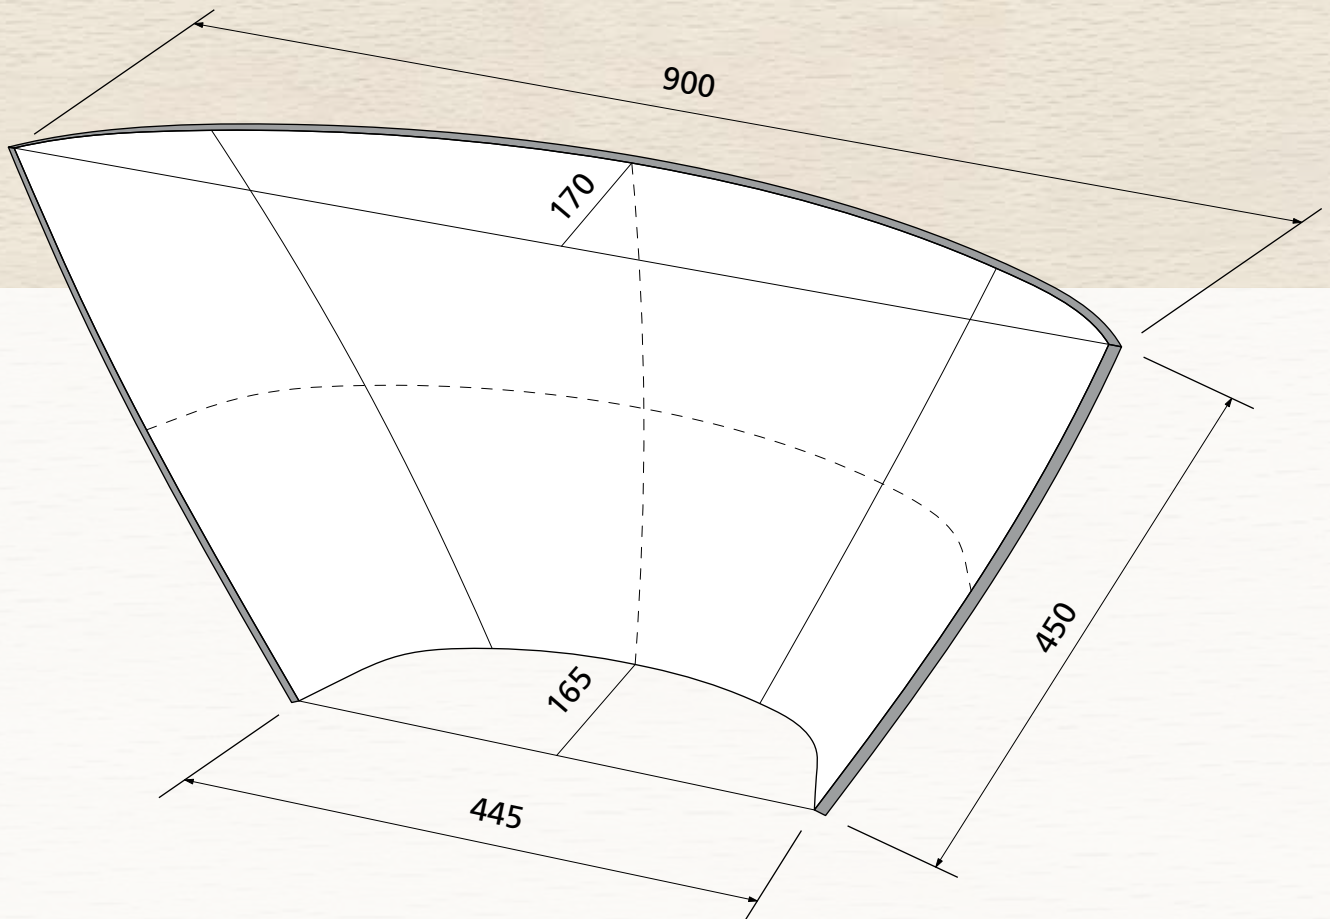

Polsterqualität  
Upholster Quality  
Qualité à rembourrer

max. 10 mm

**OWI GmbH**  
Formteile aus Holz und Kunststoff

Rodenbacher Straße 44-46  
D-97816 Lohr a. Main  
Fon 09352 / 509-0  
Fax 09352 / 509-100  
info@owi-lohr.de  
www.owi-lohr.de