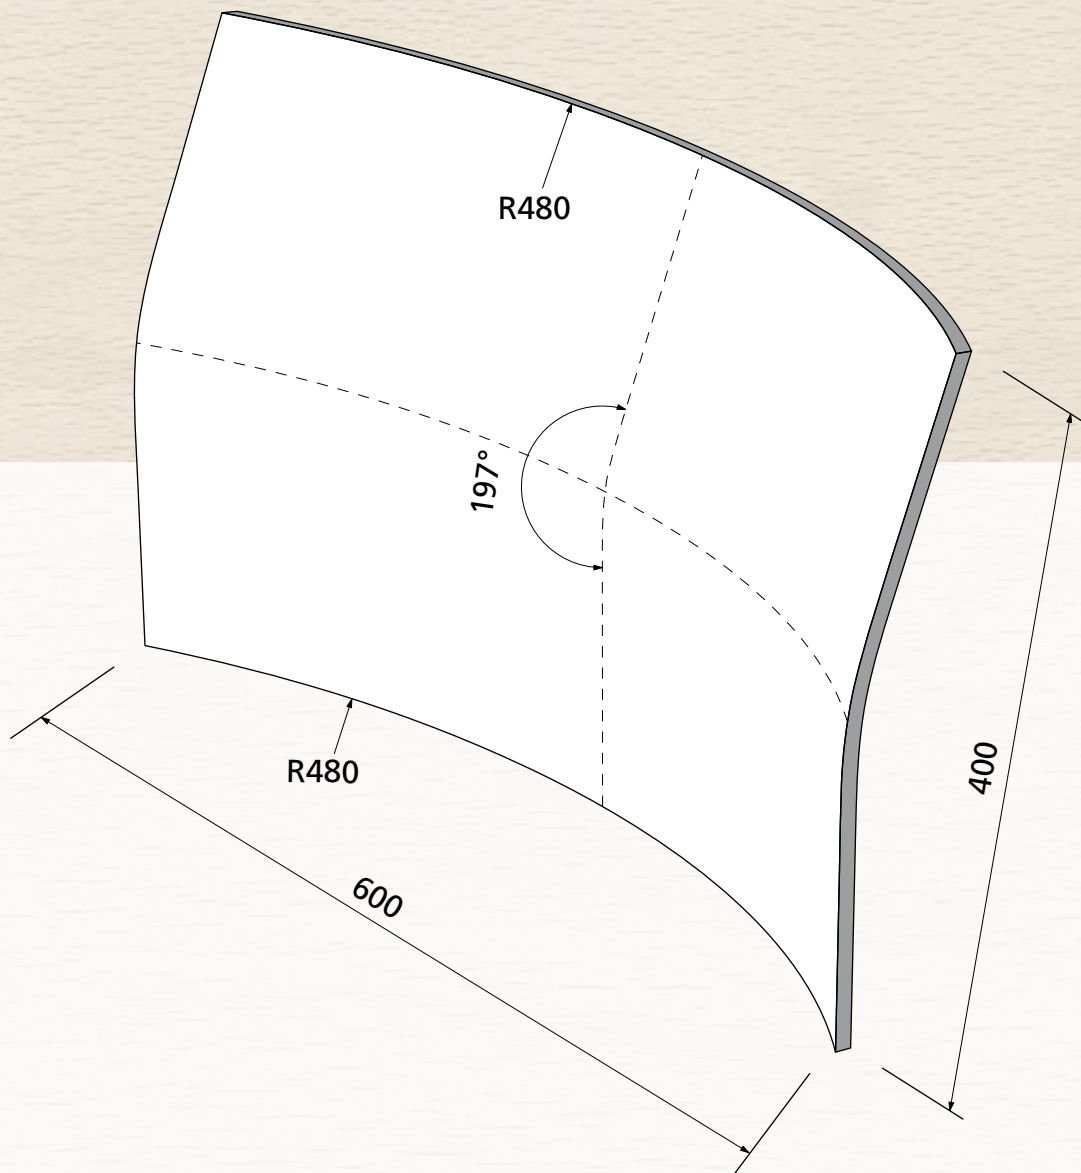

Polsterqualität  
Upholster Quality  
Qualité à rembourrer

mit Lordose · with lordosis · avec lordose

max. 10 mm

**OWI GmbH**  
Formteile aus Holz und Kunststoff

Rodenbacher Straße 44-46  
D-97816 Lohr a. Main  
Fon 09352/509-0  
Fax 09352/509-100  
info@owi-lohr.de  
www.owi-lohr.de