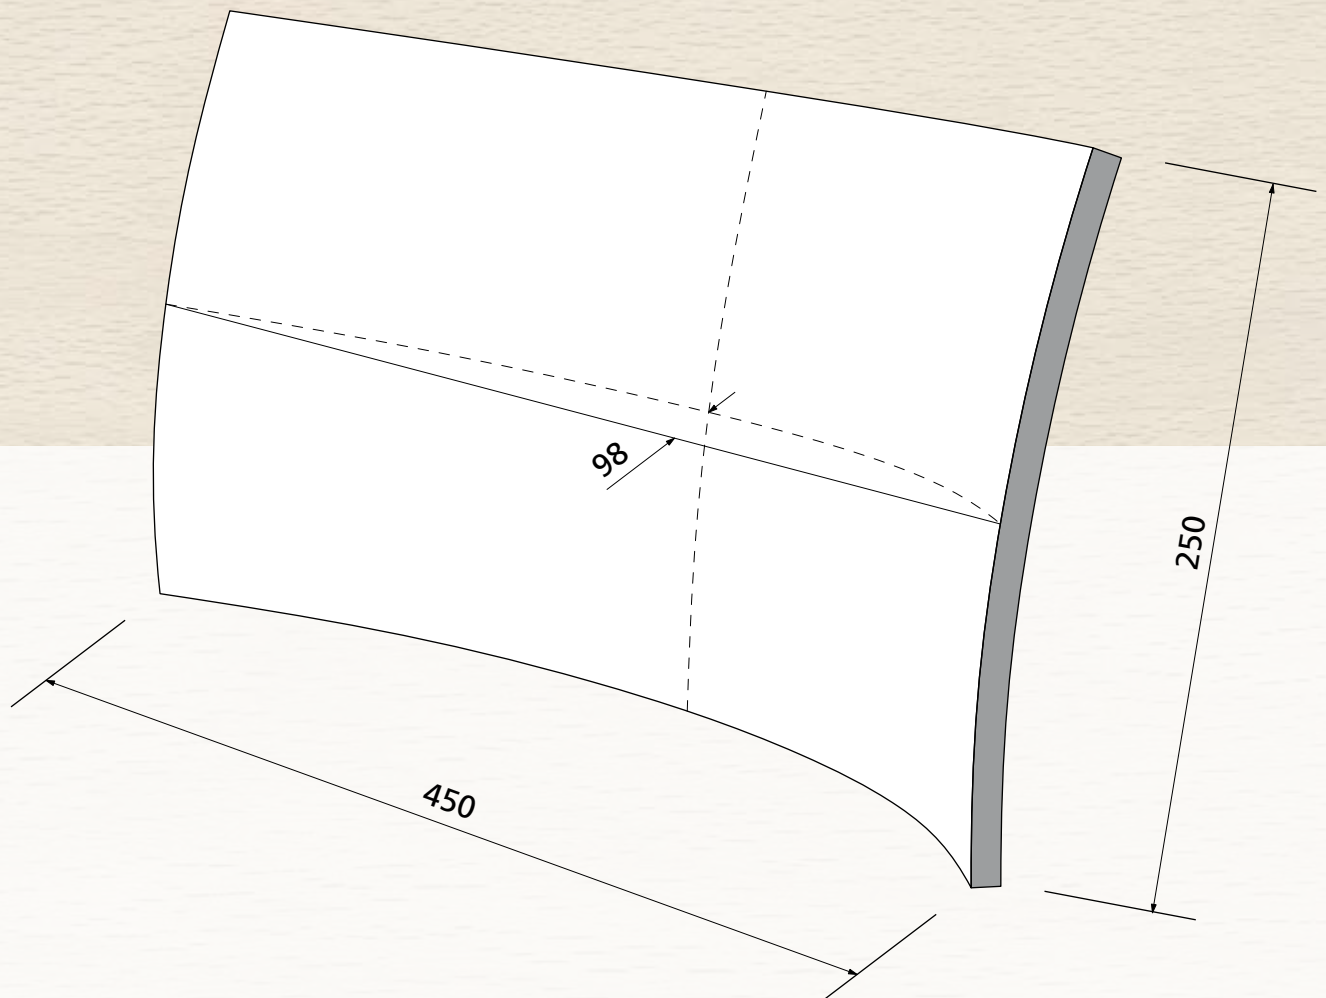

Sichtqualität
Show wood quality
Qualité visible

max. 10 mm

OWI GmbH
Formteile aus Holz und Kunststoff

Rodenbacher Straße 44–46
D-97816 Lohr a. Main
Fon 09352/509-0
Fax 09352/509-100
info@owi-lohr.de
www.owi-lohr.de