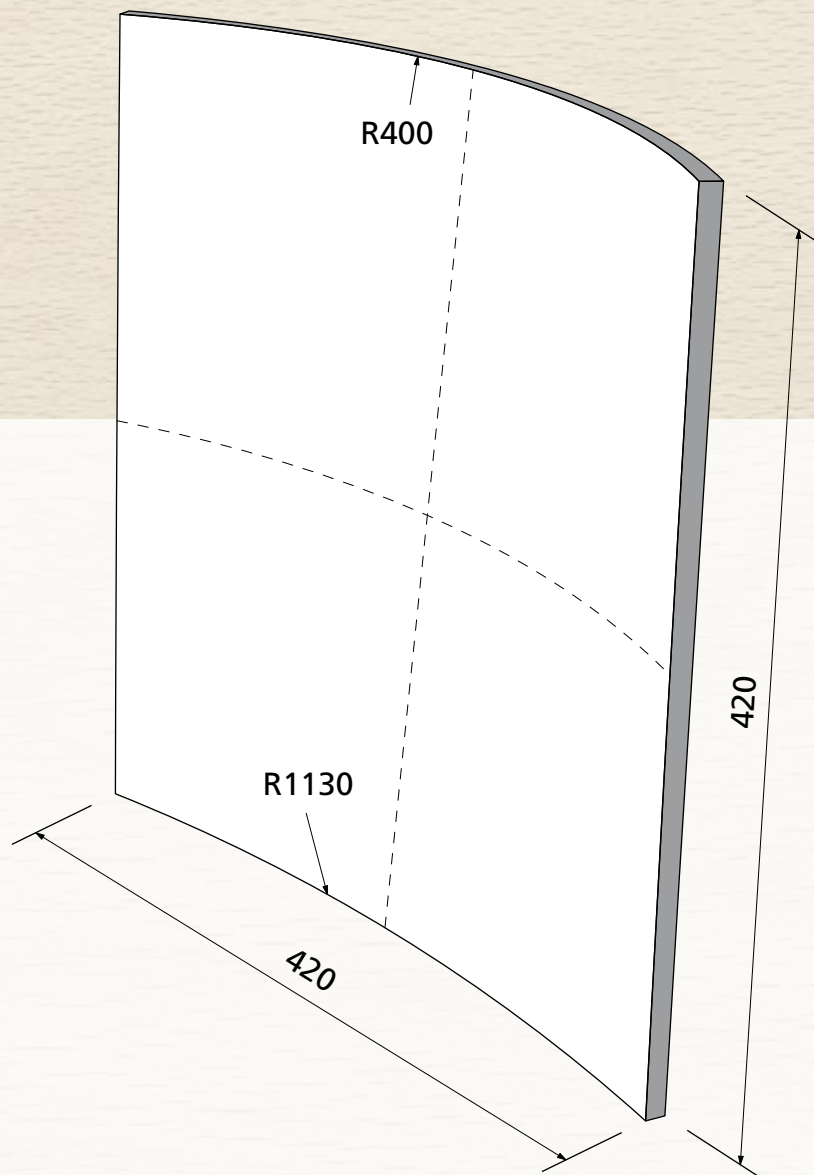

Sichtqualität  
Show wood quality  
Qualité visible

max. 10 mm

**OWI GmbH**  
Formteile aus Holz und Kunststoff

Rodenbacher Straße 44–46  
D-97816 Lohr a. Main  
Fon 09352 / 509-0  
Fax 09352 / 509-100  
info@owi-lohr.de  
www.owi-lohr.de