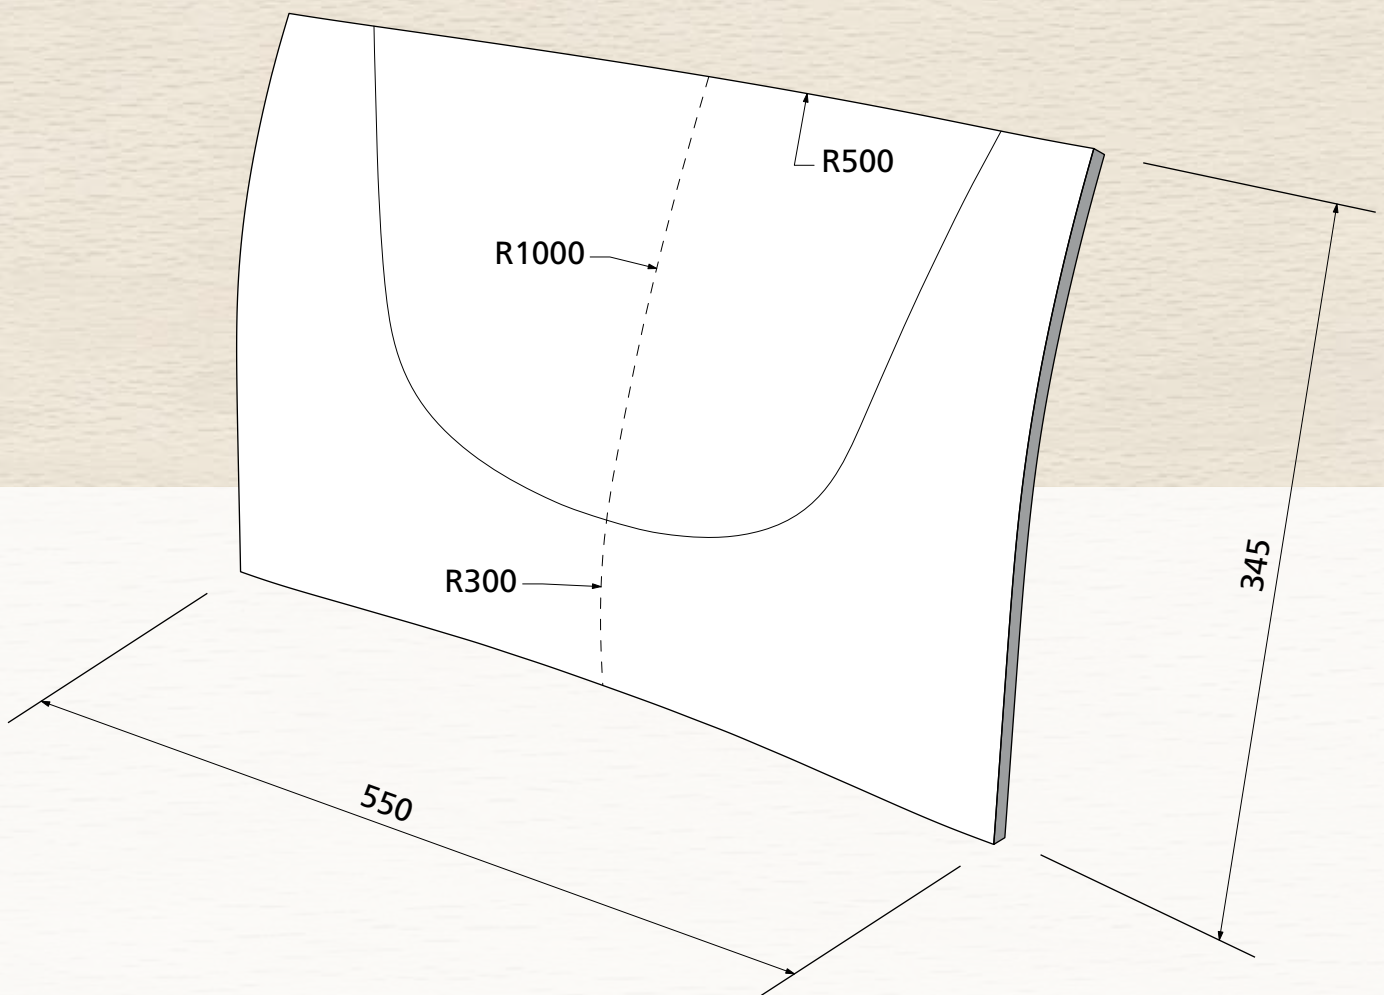

Sichtqualität
Show wood quality
Qualité visible

max. 12 mm

OWI GmbH
Formteile aus Holz und Kunststoff

Rodenbacher Straße 44–46
D-97816 Lohr a. Main
Fon 09352/509-0
Fax 09352/509-100
info@owi-lohr.de
www.owi-lohr.de