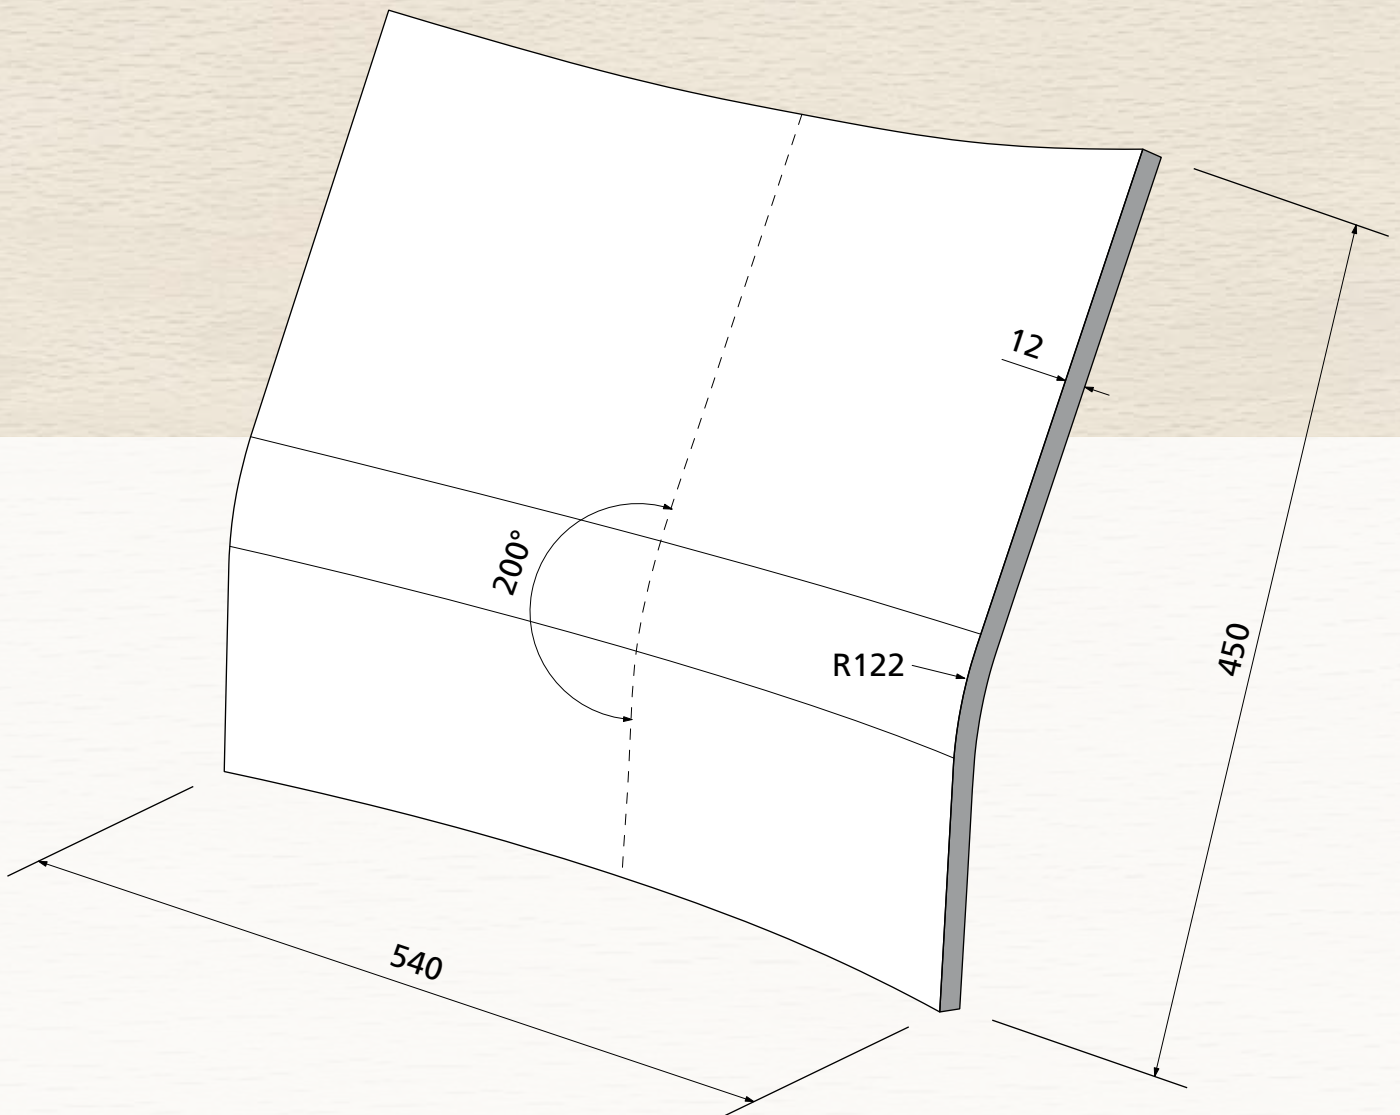

Polsterqualität
Upholster Quality
Qualité à rembourrer

max. 8 mm

OWI GmbH
Formteile aus Holz und Kunststoff

Rodenbacher Straße 44-46
D-97816 Lohr a. Main
Fon 09352/509-0
Fax 09352/509-100
info@owi-lohr.de
www.owi-lohr.de