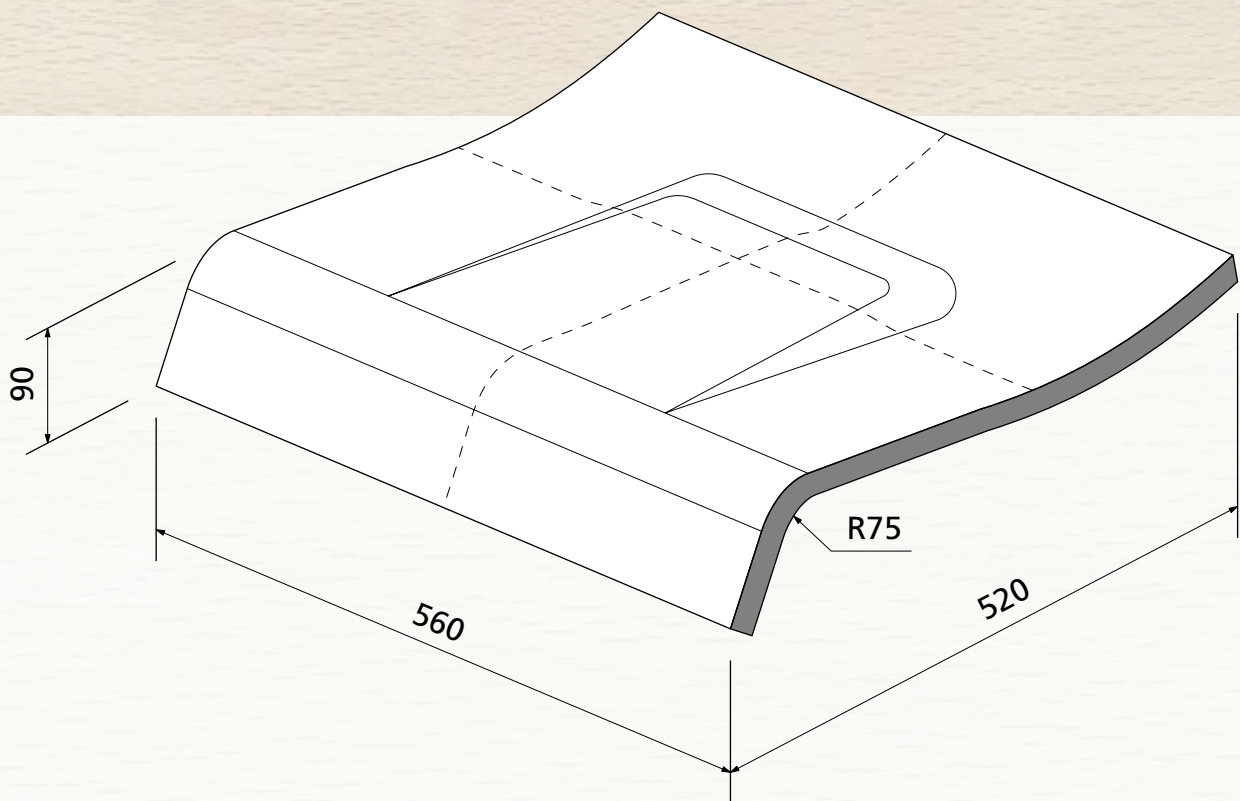

Polsterqualität
Upholster Quality
Qualité à rembourrer

max. 20 mm

OWI GmbH
Formteile aus Holz und Kunststoff

Rodenbacher Straße 44-46
D-97816 Lohr a. Main
Fon 09352 / 509-0
Fax 09352 / 509-100
info@owi-lohr.de
www.owi-lohr.de