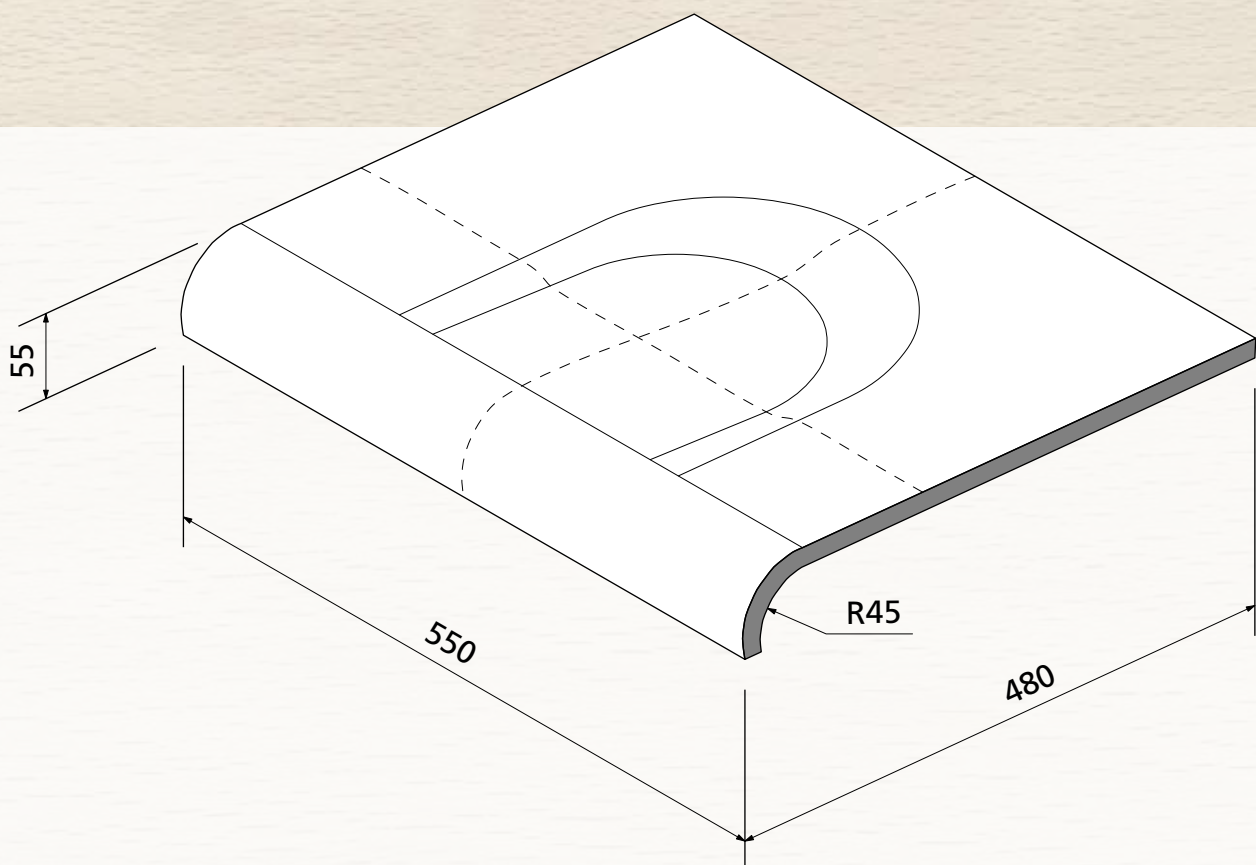

Sichtqualität
Show wood quality
Qualité visible

max. 10 mm

OWI GmbH
Formteile aus Holz und Kunststoff

Rodenbacher Straße 44–46
D-97816 Lohr a. Main
Fon 09352/509-0
Fax 09352/509-100
info@owi-lohr.de
www.owi-lohr.de