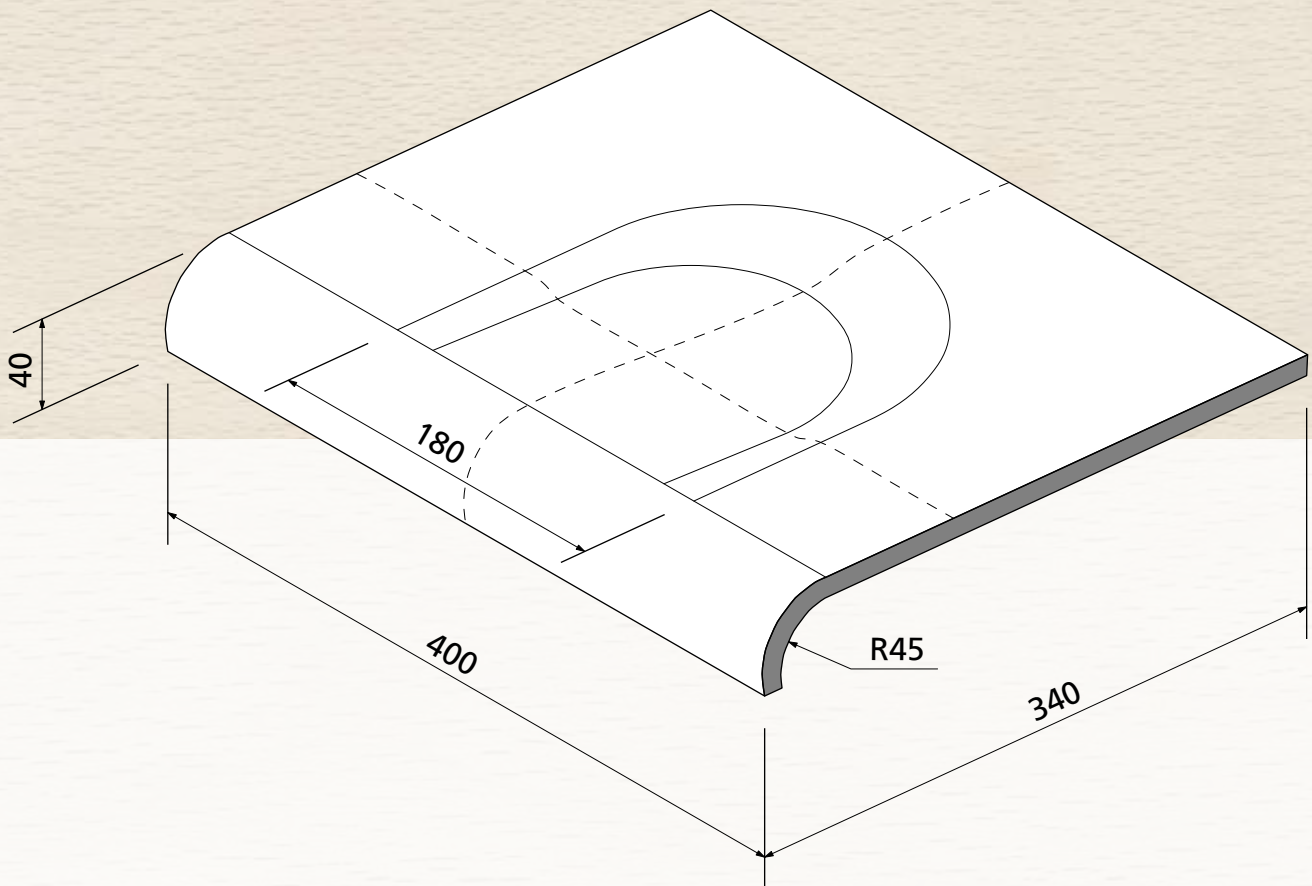

Sichtqualität
Show wood quality
Qualité visible

max. 10 mm

OWI GmbH
Formteile aus Holz und Kunststoff

Rodenbacher Straße 44-46
D-97816 Lohr a. Main
Fon 09352/509-0
Fax 09352/509-100
info@owi-lohr.de
www.owi-lohr.de