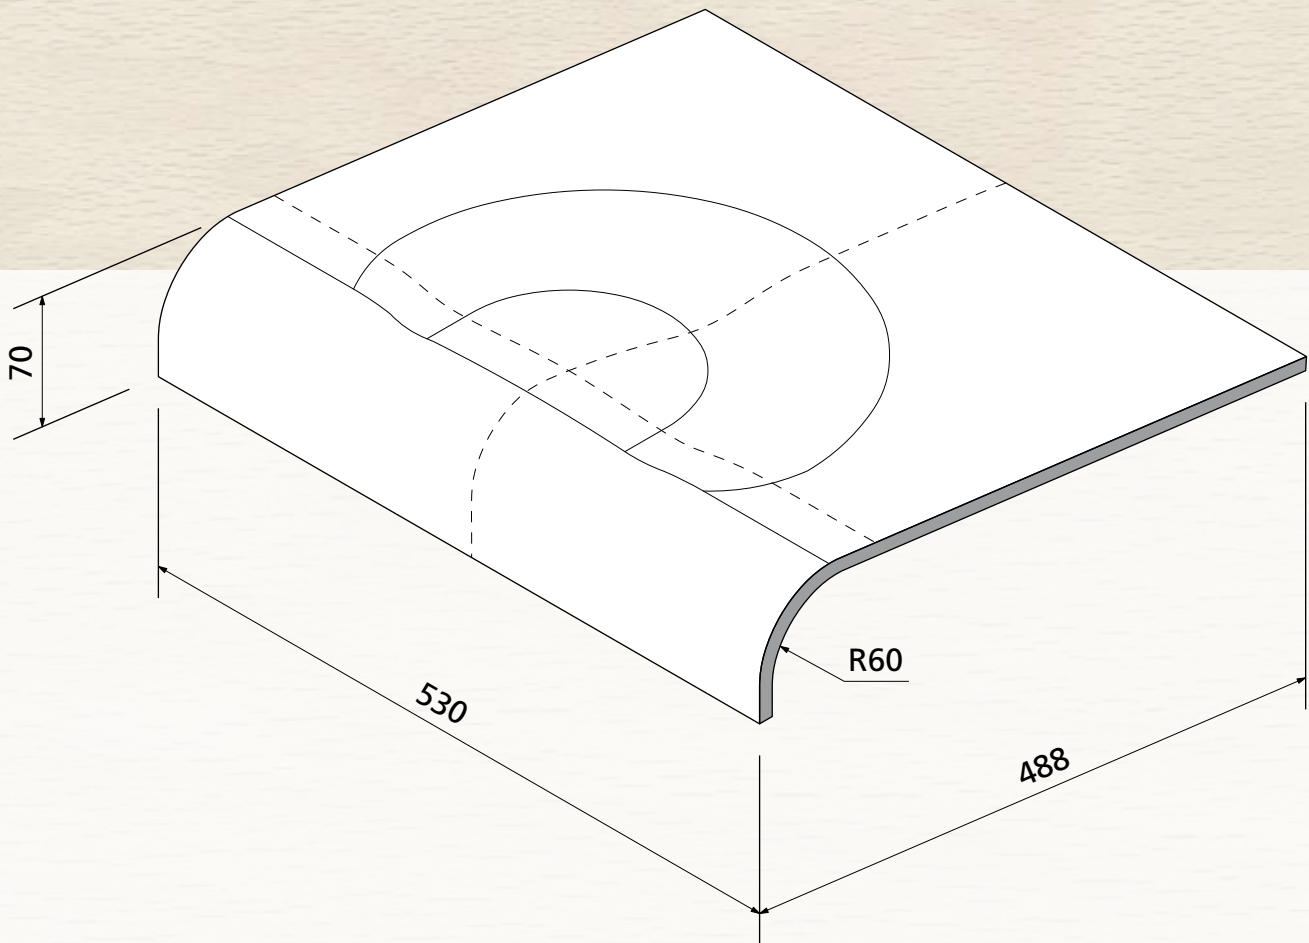

Sichtqualität
Show wood quality
Qualité visible

max. 10 mm

OWI GmbH
Formteile aus Holz und Kunststoff

Rodenbacher Straße 44–46
D-97816 Lohr a. Main
Fon 09352/509-0
Fax 09352/509-100
info@owi-lohr.de
www.owi-lohr.de