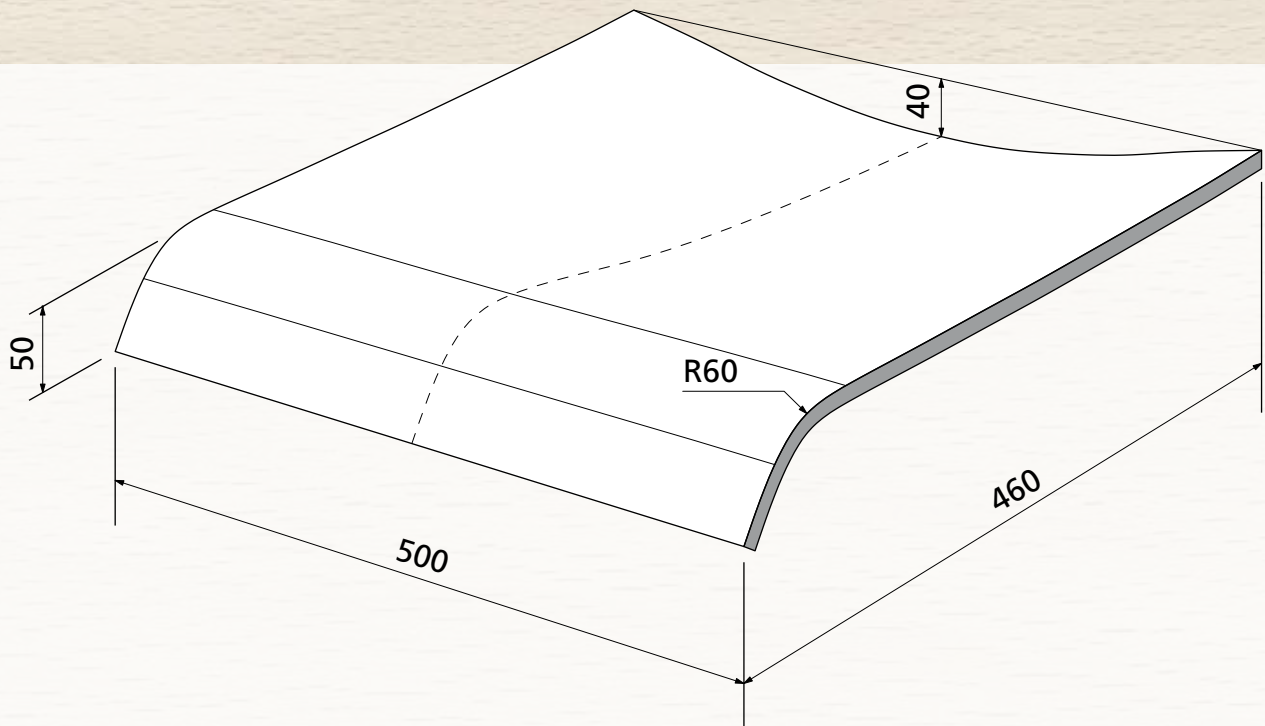

Polsterqualität
Upholster Quality
Qualité à rembourrer

max. 10 mm

OWI GmbH
Formteile aus Holz und Kunststoff

Rodenbacher Straße 44–46
D-97816 Lohr a. Main
Fon 09352 / 509-0
Fax 09352 / 509-100
info@owi-lohr.de
www.owi-lohr.de