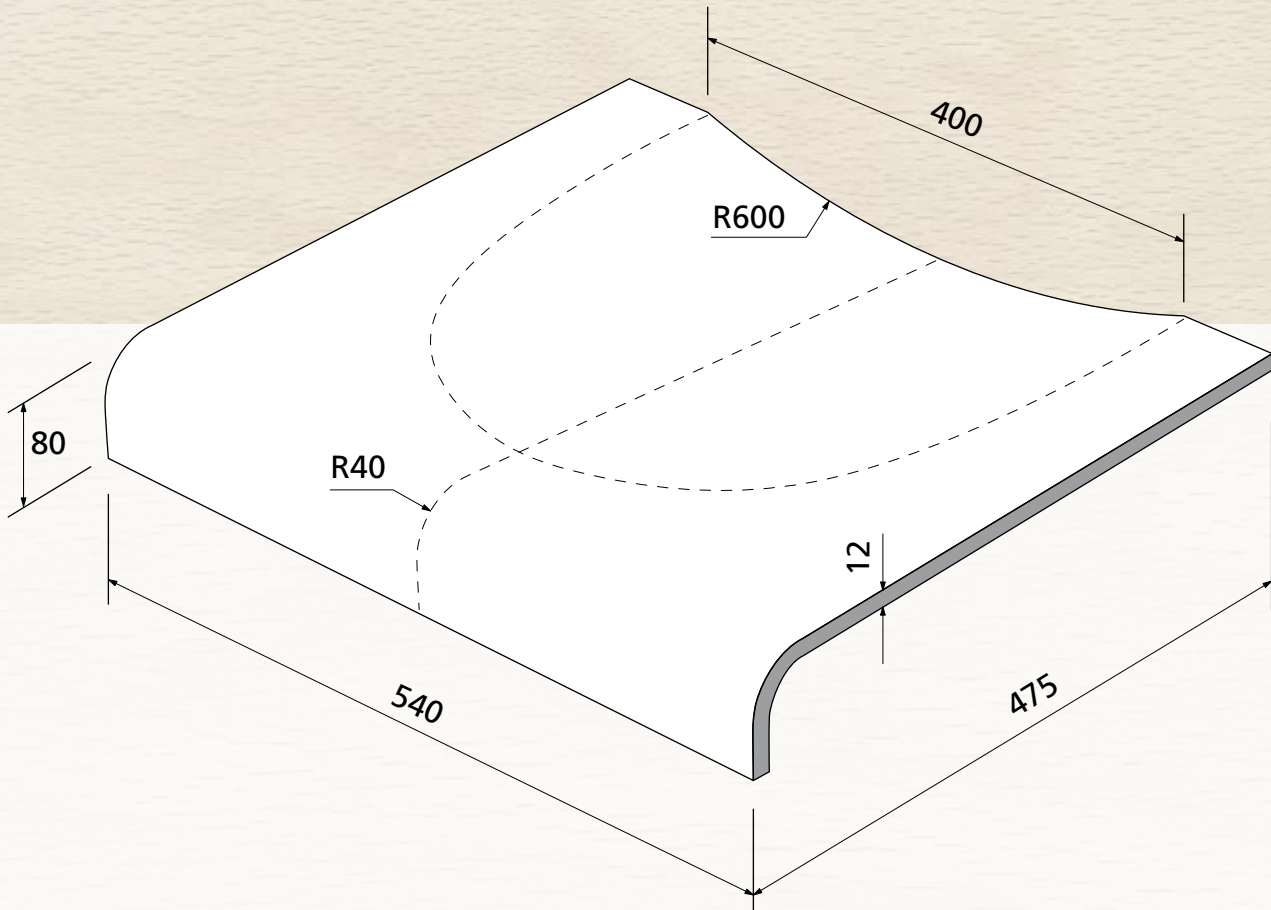

Sichtqualität  
Show wood quality  
Qualité visible

max. 12 mm

**OWI GmbH**  
Formteile aus Holz und Kunststoff

Rodenbacher Straße 44-46  
D-97816 Lohr a. Main  
Fon 09352 / 509-0  
Fax 09352 / 509-100  
info@owi-lohr.de  
www.owi-lohr.de