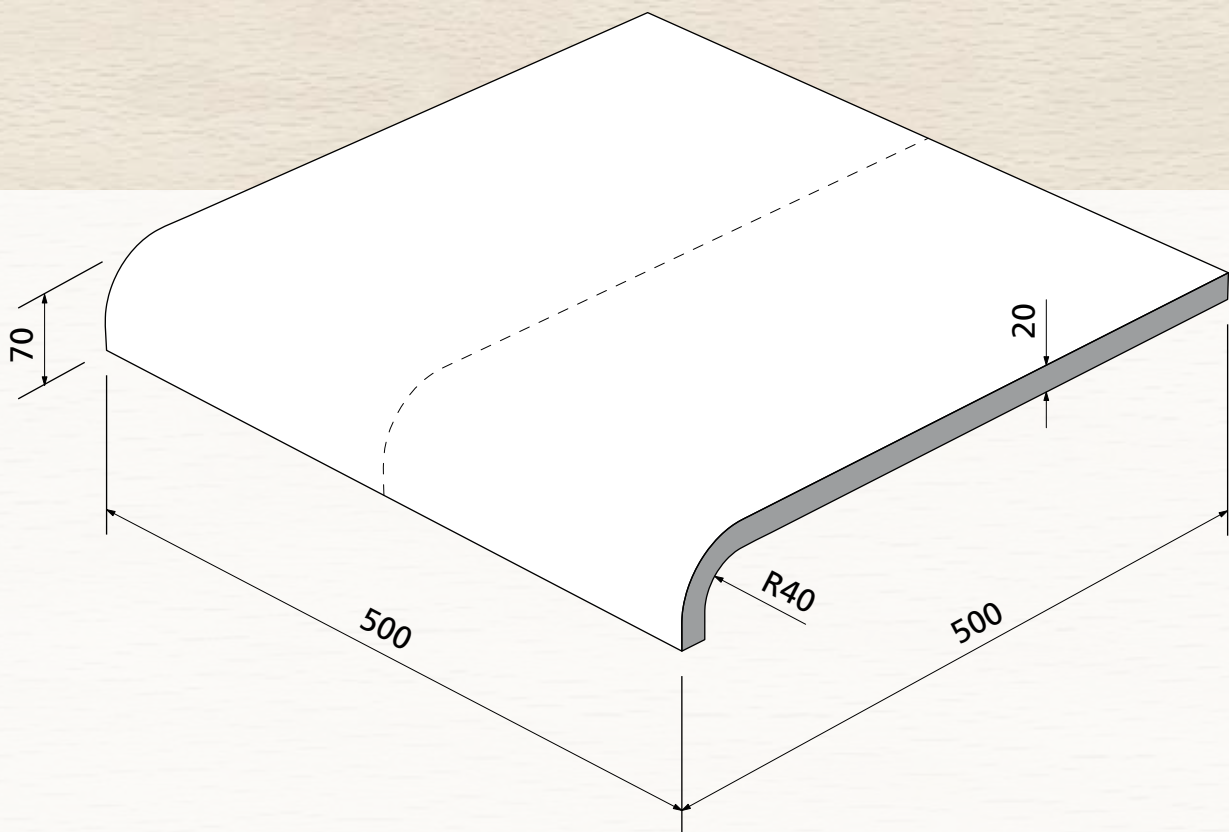

Sichtqualität
Show wood quality
Qualité visible

max. 20 mm

OWI GmbH
Formteile aus Holz und Kunststoff

Rodenbacher Straße 44–46
D-97816 Lohr a. Main
Fon 09352 / 509-0
Fax 09352 / 509-100
info@owi-lohr.de
www.owi-lohr.de